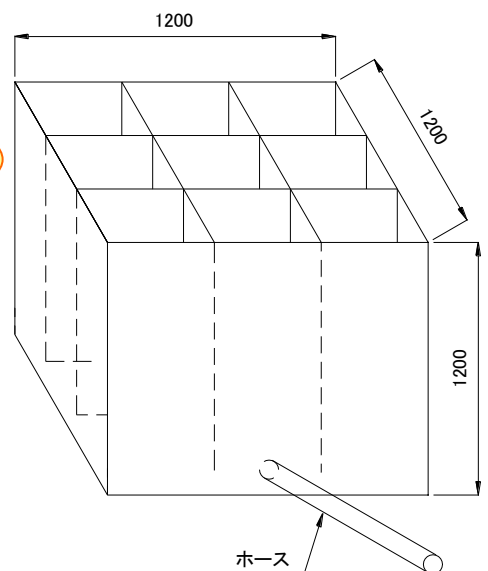

マックポンド

特長

あらゆる液体の貯蔵に
お使い頂けます!!

使用時

容量1.5t

折りたたんだ状態

フタ付もあります!

特長

- あらゆる液体の貯蔵に!!
- 緊急時の飲料水に、一時的液体の仮置きにと、用途は多彩です。
- 容量は、1000ℓ~10000ℓ迄対応可能です。しかも、連結可能で連結すれば何トンでも貯蔵できます!
- 収納時、折りたためるのでスペースを取りません。
- 耐油性ですのでクーラント装置の液抜きなど、一時的貯槽に最適です。
- 引張り強度は充分です。

1.飲料用 2.消火用 3.油 用

3タイプの材質をご用意しております!!

★寸法につきましては、

H=1800 W=1800 L=3000

まで対応可能です。

標準型寸法

 株式会社 シーシーエス

〒345-0044 埼玉県北葛飾郡杉戸町下野823-8
TEL 0480-36-3161 FAX 0480-36-3160
e-mail coolant@kk-ccs.co.jp
URL http://www.kk-ccs.co.jp